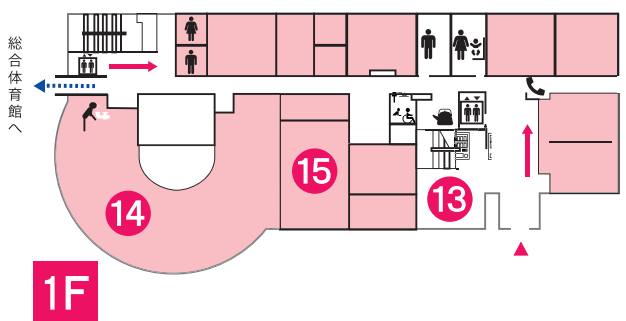

総合福祉会館

会場	時間	イベント名	イベント内容	料金	定員	受付		
学習情報館	①10:00～11:30 ②12:30～14:00 ③14:30～16:00	1 創作実習室	本革で作るカラフル鯉のぼり	鯉のぼり型にカットされたヌメ革にカラフルな革で作られたうろこを一つ一つ貼り付けてカラフル鯉のぼりを作ろう!	GW スペシャル料金 ALL 500円	10組/回 (1組2名上限)	事前要予約 ※4/15(金) 9:00～ 受付開始 予約方法は 以下より ご確認ください 【QRコード】 	
	①10:00～12:00 ②13:00～15:00	2 料理実習室	親子で作ろう! こいのぼりのカップケーキづくり	こどもの日にちなんだ、こいのぼりのカップケーキを作ろう! うろこお目はチョコレートを使って上手につけてね♪		12組/回 (1組2名上限)		
	①10:00～12:00 ②13:00～15:00	3 2-1 研修室	自分の好きをちりばめる 食器づくり	真っ白なお皿にお好みの柄を貼り付ける自分だけのオリジナル食器を作ろう!		10組/回 (1組2名上限)		
	①10:00～10:45 ②11:00～11:45 ③12:00～12:45 ④13:00～13:45 ⑤14:00～14:45 ⑥15:00～15:45	4 ギャラリー	母の日ワークショップ シーグラス de 花束を作ろう!	「海の宝石」と「シーグラス」を使って、母の日の贈り物にピッタリな花束をシーグラスで作ろう! オリジナルメッセージも添えられますよ♪		4組/回 (1組2名上限)		
	10:00～16:00	5 屋外交流プラザ 6 エントランスホール	ゴールデンウィーク スペシャルマルシェ	アクセサリや雑貨小物の販売、小物作りが体験できるワークショップ、キッチンカーや屋台も複数出店予定!	各ブース による	無し	無くなり 次第終了	
	【第1部】 10:00～12:00 【第2部】 13:00～15:00	7 多目的ホール	小さな演奏家による ピアノコンサート	総勢40名超の小さな演奏家による ピアノコンサートを開催♪♪♪	無料	175名	開演20分前 から受付	
	10:00～15:30	8 図書館入口前	来て・見て・読んで 電子図書館	1日限りの電子図書館体験コーナー (ガチャガチャもあるよ!)	無料	無し	随時	
	①10:00～③13:30～ ②11:00～④15:00～	9 コスモホール	プラネタリウム	移動式プラネタリウム投影機「メガ スターZERO」を使って投影を行うよ。	大人300円 中学生以下無料	100人	上映15分前 から受付	
	アテナ工業アリーナ	10:00～13:30	10 メインアリーナ	ダンス発表会 2022 IN WAKAKUSA	わかくさ・プラザで練習や発表会を行っているダンスチームが一堂に集結!! 出演チーム・開演時間 ①Dance Climax (10:00 頃) ②HPD-team (10:45 頃) ③Studio NICONICO HAPPY (11:30 頃) ④スタジオスクエア (12:30 頃) ⑤CHEER+ (13:05 頃) ※当日の進行状況により前後する場合がございます。 予めご了承ください。	無料	無し	無し
14:00～14:30 (予定)			大道芸 独楽太郎ショー	打ち独楽、扇子、キセル、糸渡り、投げ独楽、刃渡り等独楽を使った楽しいショーをお楽しみください!	無料	無し	無し	
10:00～11:00 11:15～12:15 13:30～14:30 14:45～15:45		11 サブアリーナ	親子体操 幼児体操教室 小学生体操教室 (小学校1年生から3年生) 小学生体操教室 (小学校4年生から6年生)	幼児・小学校低学年/高学年それぞれのクラスごとに 体操教室を開催! 親子で参加できる教室もあるよ!	無料	20組 10組 15名 15名	随時	
10:00～16:00			クイックストレッチ (30分/回)		1000円	1名/回	随時	
10:00～16:45		12 温水プール	プールの無料開放	当日限定でプールを無料開放するよ! ※密を避けるために定員数が決まっています。 係員の指示に従ってね!(^^)!	無料	50名	随時	
総合福祉会館	①11:30～③12:30～ ②12:00～	13 エントランス	作って遊ぼう! 「JAMPING!! 紙コップ」	紙コップがジャンプするよ! ロケットやウサギ・カエルなどに变身させようね☆彡	無料	各回 10個	11:00～各回の 整理券配布	
	①10:30～11:30 ②14:00～15:00	14 児童センター	親子で一緒に作ってみよう!! 「カラフルサンバイザー」	白画用紙に印刷したクラフト作り。塗ったり、切ったり、貼ったり親子で楽しみましょう。	無料	各回 50個	無くなり 次第終了	
	10:00～16:00	15 生活訓練室	缶バッジ作りと社協事業紹介	オリジナルの缶バッジが作れるよ!	無料	200名	随時	

※開催内容が変更になる場合がございます。ご了承ください。

応募方法
内容詳細

わかくさ・プラザホームページ
イベント欄をご覧ください。
<http://wakakusa-plaza.com/>

問合せ先

わかくさ・プラザ指定管理者 TSG 共同企業体代表企業
(株)トヨタエンタプライズ [イベント担当]
0575-23-7779

受付時間: 9時～17時
※月曜日は休館日のため
電話受付はできません。